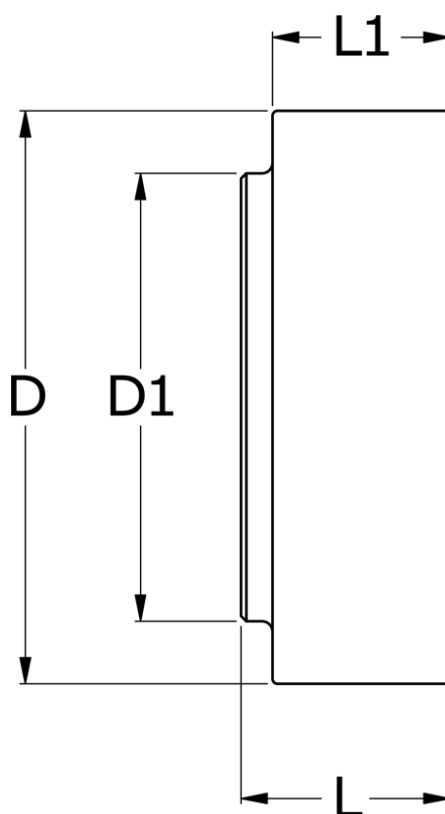

Varenummer: 330666001
Beskrivelse: Koblingsdel N-Eupex str. 660
Part 1 (inkl. gummi) uboret

Mål

D	= 660
D1	= 384
L	= 260
L1	= 132
Max boring	= 240
Moment (Nm)	= 49000